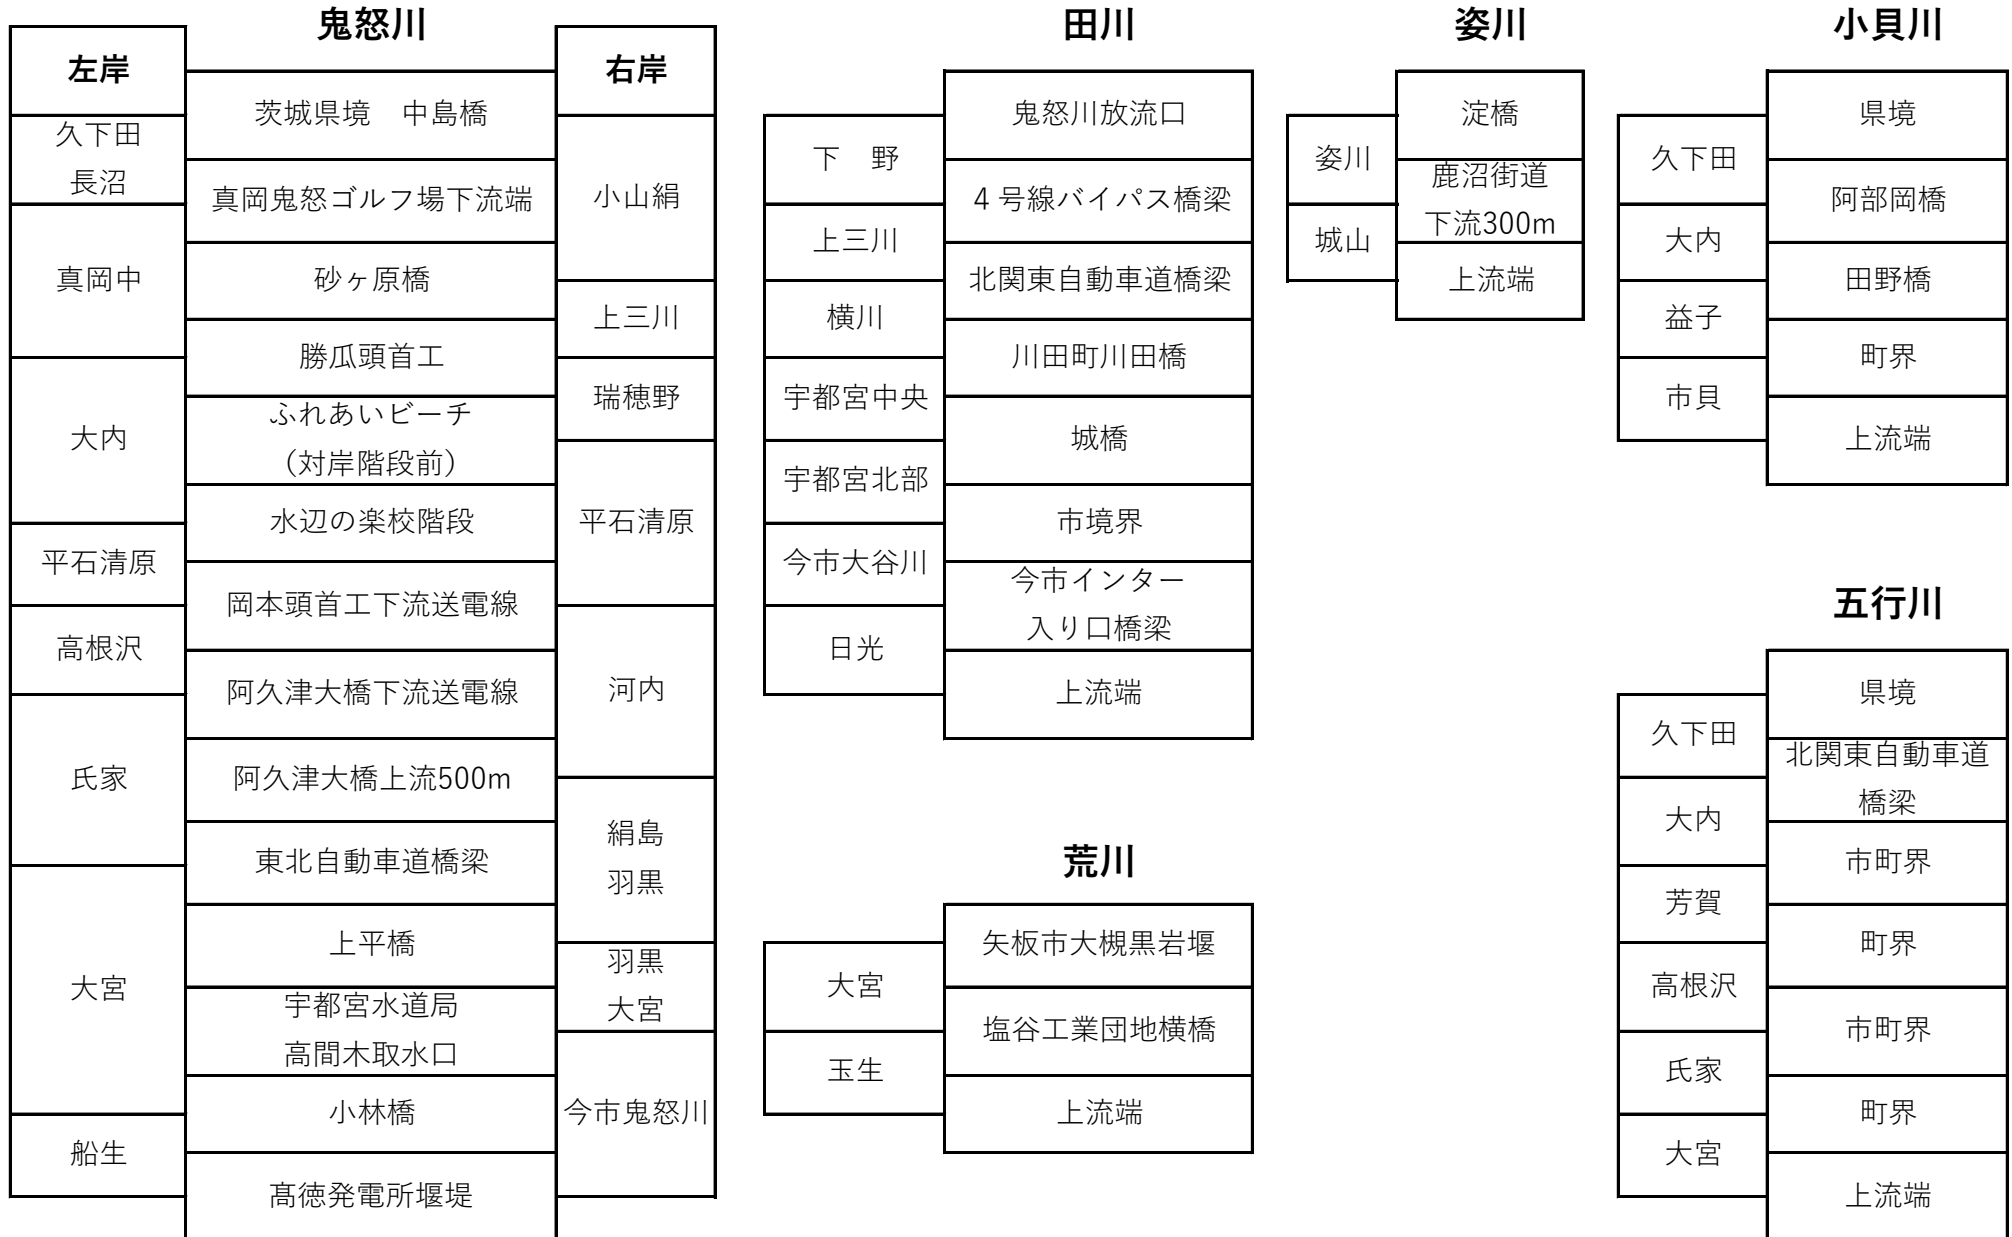

支部区間一覧

R3.3.5

五行川