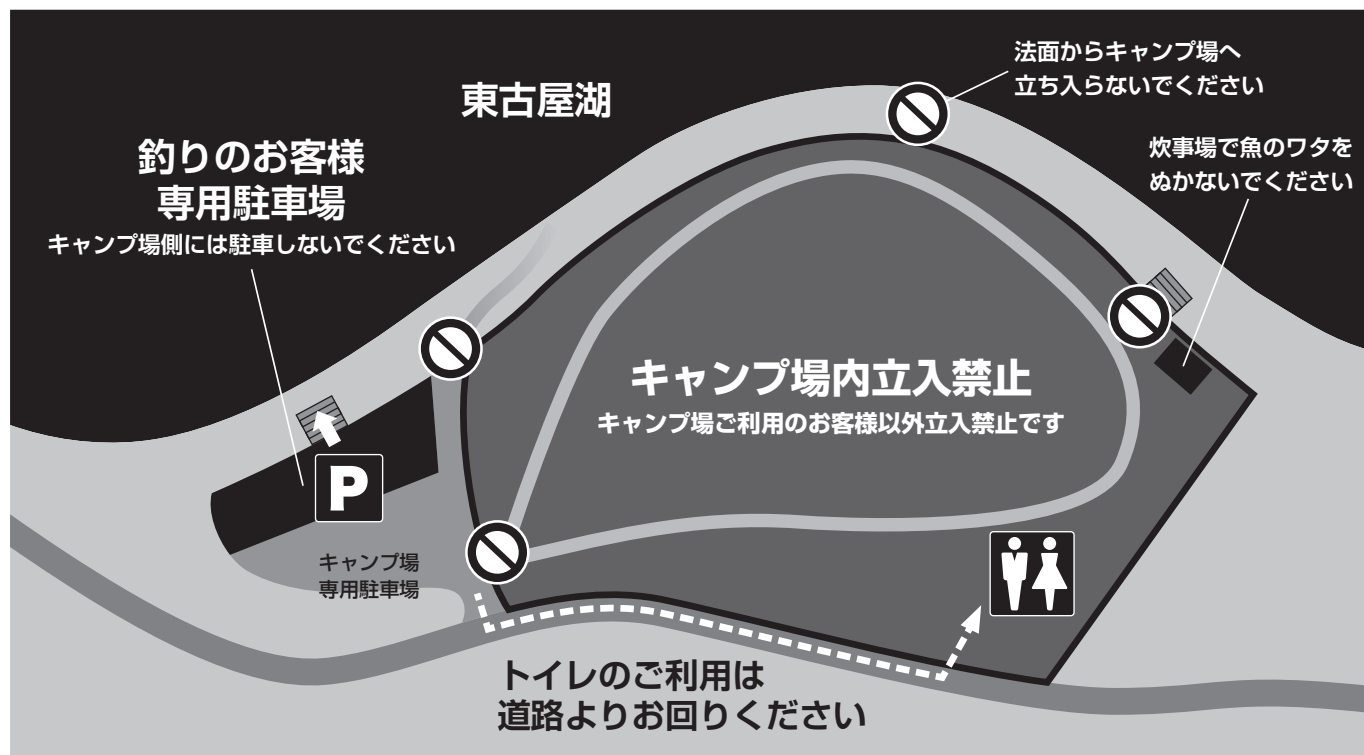

# 釣りのお客様へお願い

～マナーを守って楽しい釣りを～

## キャンプ場内への立入は禁止です

- キャンプ場内へはキャンプ場ご利用のお客様以外立ち入り禁止です。
- 法面からキャンプ場へ立ち入らないでください。
- キャンプ場のトイレを利用する場合は道路よりお回りください。
- 駐車場は釣りのお客様専用のスペースをご利用ください。

## 駐車場内の禁止・注意事項

- 駐車場内での焚き火は山火事防止のために禁止です。
- 薪や炭を使用したBBQなどの調理も禁止です。  
※ただし6:00～17:00の間はシングルバーナー、カセットコンロの使用は可能
- 駐車場で立ち小便は禁止です。
- 駐車場はキャンプ場に隣接しています。  
会話の音量、笑い声、車のドアの開閉音などは昼夜を問わずお静かにお願いします。
- 車両のアイドリングは禁止されています。停車中はエンジンを必ず停止させてください。